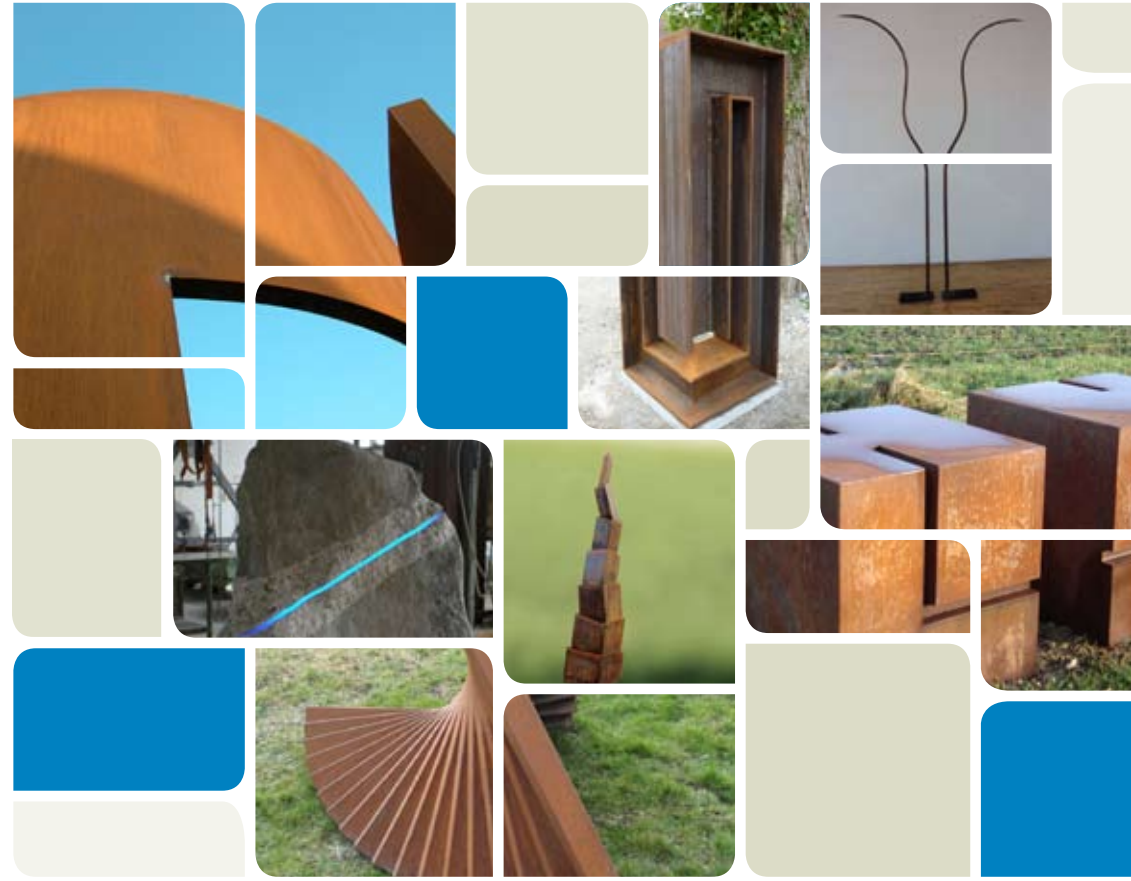

Skulpturengarten Klinik Lindberg

17 KUNSTSCHAFFENDE ZEIGEN IHRE WERKE
20. MAI BIS 6. NOVEMBER 2010

Skulpturenausstellung der Klinik Lindberg in Zusammenarbeit mit der Galerie Weiertal, Winterthur

Kuratorin: Maja von Meiss