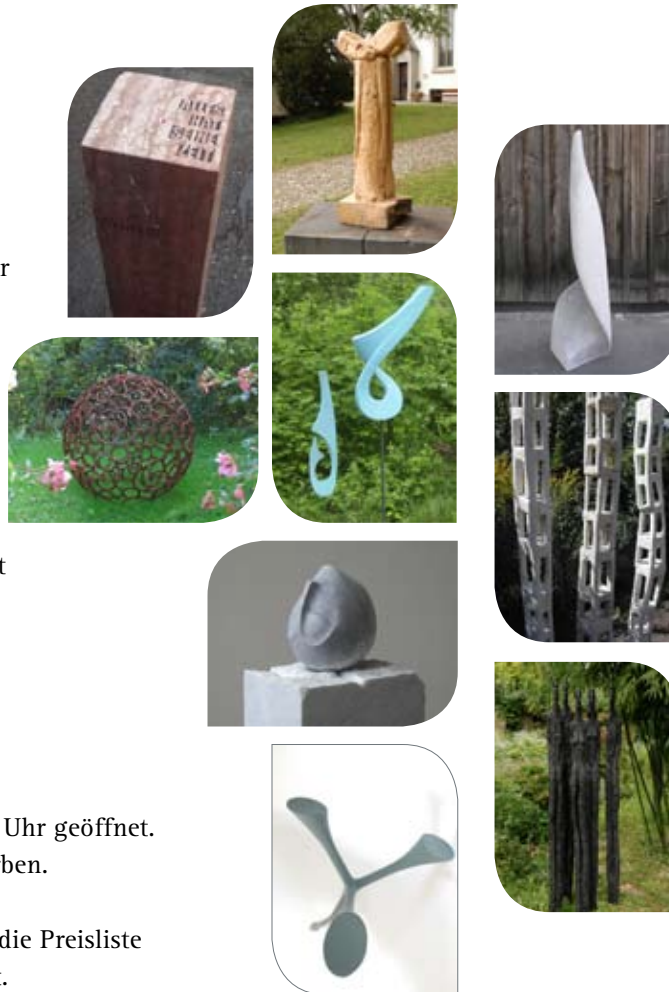

Skulpturenausstellung der Klinik Lindberg in Zusammenarbeit mit der Galerie Weiertal, Winterthur

Kuratorin: Maja von Meiss

Ausstellende Kunstschaffende

Caroline Bachmann, Winterthur, Holz
Verena Bühler, Winterthur, Stein/Holz
Adrian Bütikofer, Zürich, Holz
Letizia Enderli, Zürich, Eisen
Alfred Fassnacht, Kollbrunn, Cristallina Marmor
Gregor Frehner, Winterthur, Granit/Licht
Markus Graf, Frauenfeld, Stahl
Jürgen Knubben, Rottweil D, Stahl
Pascal Kohtz, Winterthur, Eisen/Polyester
Adrian Künzi, Dürnten, Holz
Bernhard Licini, Dübendorf, Stahl
James Licini, Nürensdorf, Stahl
Gabriel Mazenauer, Wigoltingen, Eisen oxydiert
Christa Rogger, Winterthur, Ramello Kalkstein
Milan Spacek, Dielsdorf, armerierter Zement
Urs Martin Traber, Siebnen, Eisen
Behrouz Varghaiyan, Rekingen, Stahl

Die Ausstellung ist täglich von 10:00 bis 20:00 Uhr geöffnet.
Alle ausgestellten Werke sind käuflich zu erwerben.

Informationen zu den Kunstschaffenden sowie die Preisliste
sind am Empfang der Klinik Lindberg aufgelegt.

Programm

Donnerstag, 20. Mai 2010, 18:00 Uhr

Vernissage mit Laudatio von Kunstvermittler Peter Killer,
ehemaliger Leiter des Kunstmuseums Olten (1983–2001)

Sonntag, 13. Juni, 11:00 Uhr

Kunstführung mit Gregor Frehner, Adrian Künzi, Christa Rogger
und Milan Spacek

Sonntag, 4. Juli, 11:00 Uhr

Schläft ein Lied in allen Dingen

Die Singfrauen Winterthur, unter der Leitung von Franziska
Welti, lassen Lieder aus allen Himmelsrichtungen erklingen

Kunstführung mit Verena Bühler, Markus Graf, Pascal Kohtz,
Gabriel Mazenauer und Urs M. Traber

Donnerstag, 15. Juli, 18:00 Uhr

Kunstapéro und musikalischer Rundgang mit
Saxophon-Improvisationen von Andi Reinhard

Sonntag, 19. September, 11:00 Uhr

Familienführung mit den Kunstschaffenden Caroline Bachmann,
Adrian Bütikofer und Alfred Fassnacht

Samstag, 6. November, 15:00 Uhr

Ausklang